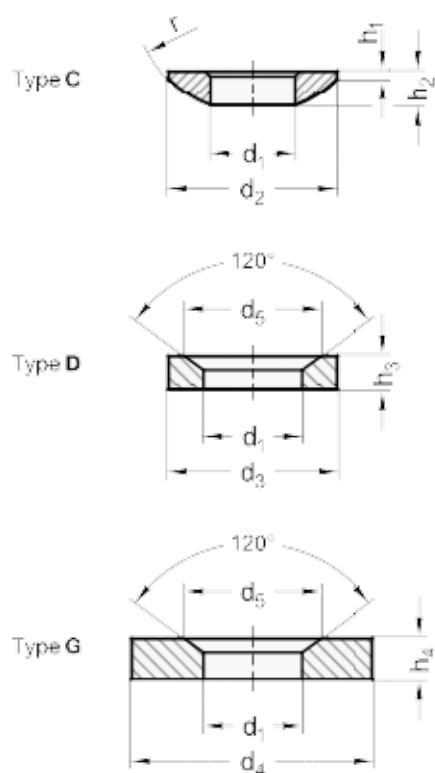

Varenummer: 20806031
Beskrivelse: E+G Kugleskive
DIN 6319-35-D

Mål

Assembly examples

$d_2 = 35.0$
 $d_4 = 56$
 $d_5 = 49.0$
 $d_6 = M30$
 $H_3 = 12.0$
 $H_4 = 19.2$