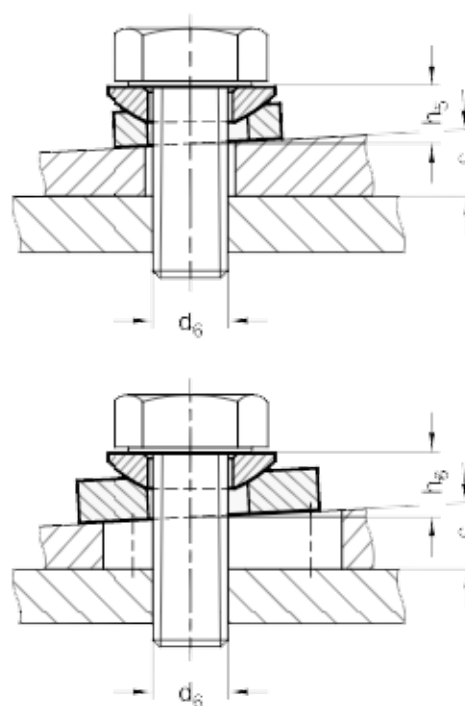

Varenummer: 20806031
Beskrivelse: E+G Kugleskive
DIN 6319-35-D

Mål

Assembly examples

$d_2 = 35.0$
 $d_4 = 56$
 $d_5 = 49.0$
 $d_6 = M30$
 $H_3 = 12.0$
 $H_4 = 19.2$